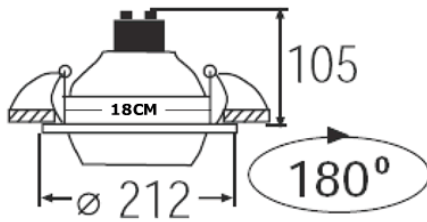

PRECIO 12.84 €

DTO. 10% para n° unidades >150
PRECIO 11.56 €

DOWNLIGHTS

DIMENSIONES

Blanco cálido REF. MLK31602
Blanco puro REF. MLK316021

- **Sustitución downlight Ø20 cm**
- 27W (9 leds de 3W)
- Ángulo enfoque 45°
- Color de luz blanco cálido
- 1224 lúmenes
- Vida útil +50000 horas
- Peso 1.50 kg
- Diámetro interior 17cm, exterior 21,2 cm
- Color de luz blanco puro
- 1290 lúmenes a 50 cm