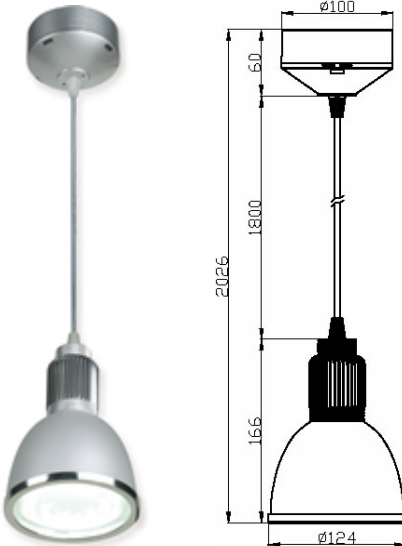

REF. MLN121

- Sustitución lámparas incandescentes comercios, bares, restaurantes...
- 10W (10 leds alta potencia de 1W)
- Ángulo enfoque 74°
- Color de luz blanco puro
- 1022 lúmenes
- Vida útil +50000 horas
- Peso 1.00 kg

PRECIO 145.70 €

DTO. 10% para nº unidades >150
PRECIO 131 €