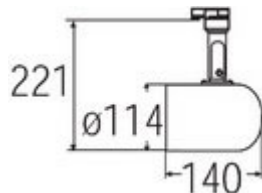

LÁMPARAS INTERIOR

TECHO

Blanco cálido REF. MLK1M15WBC
Blanco puro REF. MLK1M15WBP

CARRIL LED

CARACTERÍSTICAS GENERALES

- Barra de aluminio esmaltada en blanco o negro
- Longitud disponible: 1m, 2 m
- Proyector orientables y deslizables en la base de aluminio
- Proyector de 15W o 27W
- Alcance proyección 4 metros

PRODUCTO BLANCO CÁLIDO

- **Equivalencia 300W incandescente**
- 45W (15 leds 3W)
- Longitud 1 metro
- Ángulo enfoque 45°
- Color de luz blanco cálido
- Color aluminio esmaltado blanco
- 1650 lúmenes
- Vida útil +50000 horas

PRODUCTO BLANCO PURO

- **Equivalencia 300W incandescente**
- 45W (15 leds 3W)
- Longitud 1 metro
- Ángulo enfoque 45°
- Color de luz blanco puro
- Color aluminio esmaltado blanco
- 2040 lúmenes
- Vida útil +50000 horas

PRECIO blanco cálido 360 €

PRECIO blanco puro 260 €

DTO. 10% para n° unidades >150

PRECIO blanco cálido 310.30 €

PRECIO blanco puro 224.14 €