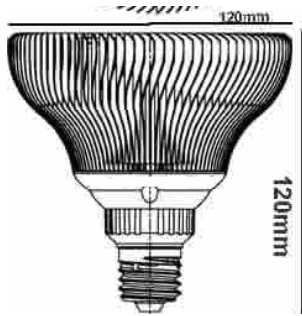

PRECIO 38.79 €

DTO. 10% para n° unidades >150
PRECIO 35 €

E27

Blanco cálido REF. MLK008
Blanco puro REF. MLK009

- **Equivalencia bombilla E27 100W**
- 15W (5 leds de 3W)
- Ángulo enfoque 120°
- Color de luz blanco cálido
- 550 lúmenes
- Vida útil +50000 horas
- Peso 0.50 kg
- Cuerpo lámpara 100% aluminio torneado:
Alta disipación del calor
- Color de luz blanco puro
- 680 lúmenes

PRECIO 79.31 €

DTO. 10% para n° unidades >150
PRECIO 71.38 €

RGB Multicolor REF. MLK028

- 27W (9 leds de 3W)
- Ángulo enfoque 45°
- RGB Multicolor
- 980 lúmenes
- Alcance proyección 15 metros
- Vida útil +50000 horas
- Peso 1.00 kg
- Mando a distancia por infrarrojos incluido
- 16 millones de colores
- Sustitución bombillas PAR30 casquillo E27
- Cuerpo lámpara 100% aluminio torneado:
Alta disipación del calor

PRECIO 128.45 €

DTO. 10% para n° unidades >150
PRECIO 115.60 €

E27

Blanco cálido REF. MLK002
Blanco puro REF. MLK001

- **Sustitución foco de 150W**
- 27W (9 leds de 3W)
- Ángulo enfoque 45°
- Color de luz blanco cálido
- 1224 lúmenes
- Vida útil +50000 horas
- Peso 0.50 kg
- Sustitución bombillas PAR38 casquillo E27
- Cuerpo lámpara 100% aluminio torneado: Alta disipación del calor