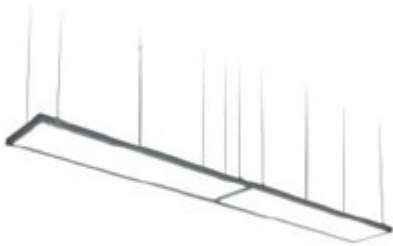

LÁMPARAS INTERIOR

MICROPANELES

REF. MLN086

- **Sustitución luminarias basadas en fluorescentes**
- Colocación en techos y paredes
- Opcional mando a distancia para control de la de la intensidad de luz
- Peso 10.00 kg
- Blanco puro
- 2240 lúmenes
- 67W (56 leds alta potencia)
- Medidas 1200mmx300mm
- Vida útil +50000 horas

PRECIO: 728.45 €

DTO. 10% para nº unidades >150
PRECIO: 656 €