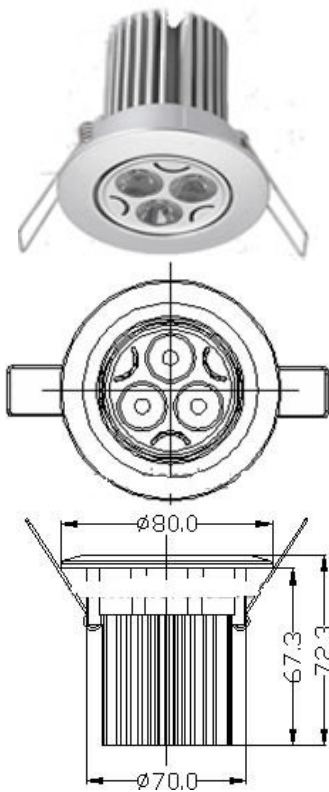

MR16

REF. MLK0072

- **Sustitución dicroica 12V 50W**
- 6W (3 leds de 2W)
- Ángulo enfoque 60°
- Color de luz blanco día
- 376 lúmenes
- Vida útil +50000 horas
- Peso 0.50 kg
- Se pueden conectar 6 bombillas al mismo transformador
- Empotrable
- Cuerpo lámpara 100% aluminio torneado: Alta disipación del calor