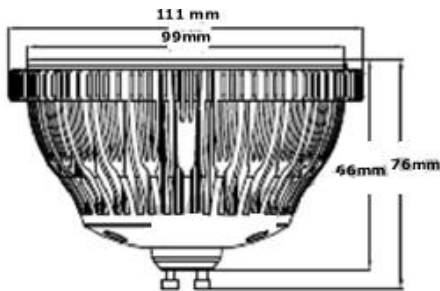

- Tamaño 60 cm:
164 leds SMD 10W
560 lúmenes

- Vida útil +75000 horas

PRECIO: 50.86 €

DTO. 10% para n° unidades >150

PRECIO: 46 €

MR111

Blanco cálido REF. MLK026
Blanco puro REF. MLK027

- **Sustitución halógenos MR111**
- 6W (3 leds de 2W)
- Ángulo enfoque 45°
- Color de luz blanco cálido
- 540 lúmenes
- Vida útil +50000 horas
- Peso 0.70 kg
- Cuerpo lámpara 100% aluminio torneado:
Alta disipación del calor
- Color de luz blanco puro
- 672 lúmenes